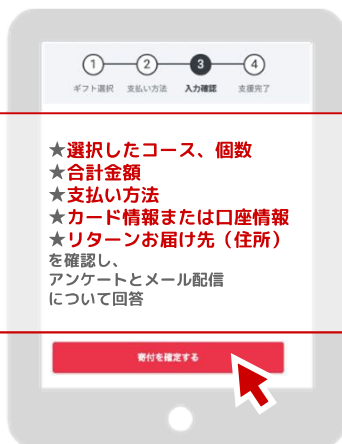

九工大ラグーマン レディーフォー

ご寄付の方法

「九工大ラガーマン レディーフォー」で検索。または表面のQRコードを読み込んでください。

1 プロジェクトの寄付にすすむ
をクリック

2 希望するコースにチェック
を入れ、個数を選択

3 下にスクロールして支払い方法
を選択し、次に進むをクリック

4 はじめて利用する方は新規登録へ
をクリック

5 情報を入力し
メールアドレスで登録をクリック

6 支払い情報を入力

入力したメールアドレス宛にREADYFORからメールが届きます。
受信したメールの本文内にあるURLをタップしてください。

7 ギフトお届け先(住所)を入力し
入力内容の確認画面へをクリック

8 入力情報を最終確認し、
寄付を確定するをクリック

お手続き完了です！