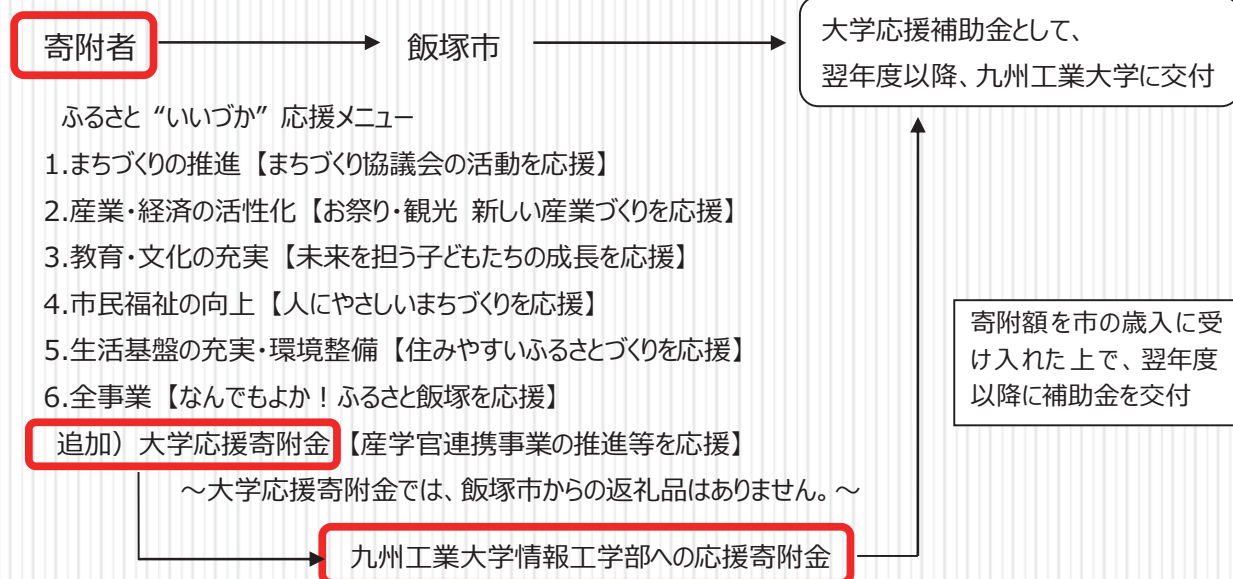

九州工業大学（情報工学部）を応援しよう！

■ 現行の飯塚市のふるさと納税の応援メニューに「九州工業大学 情報工学部 応援寄附金」の項目が設けられ、寄附先を大学に特定できるようになりました

■ 令和元年10月1日：開始

■ 寄附金の使途：活力ある個性豊かな地域社会の形成と発展及び人材育成に向けた産学官連携事業の強化

お問い合わせ先

■ ふるさと納税制度に関して

飯塚市市民協働部地域振興課ふるさと応援係

TEL：0948-22-5500（内線1437）