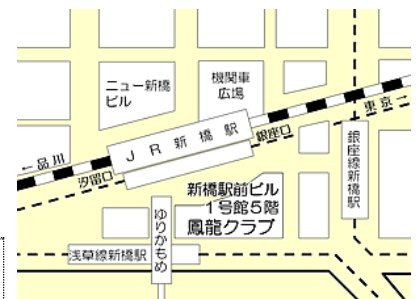

懇親会 15:00～17:00 参加費 5,000 円（ただし、女性会員と 35 歳以下の会員は 3,000 円：当日会場にてお申し受け致します）

2. 場所： 明専会 東京センター（九州工大 鳳龍クラブ）

〒105-0004 東京都港区新橋 2-20-15
新橋駅前ビル 1 号館 5 階
Tel： 03-3572-2009 Fax： 03-3572-2008
Eメール：horyuclub@meisenkai.or.jp