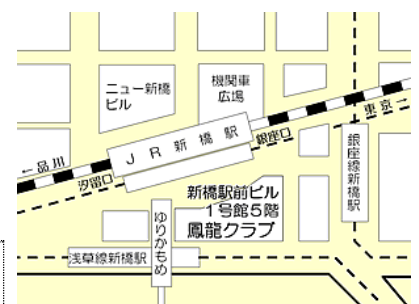

懇親会 15:00～17:00 参加費 5,000 円（ただし、女性会員と 35 歳以下の会員は 3,000 円：当日会場にてお申し受け致します）

2. 場所： 明専会 東京センター（九州工大 鳳龍クラブ）

〒105-0004 東京都港区新橋 2-20-15

新橋駅前ビル 1 号館 5 階

Tel: 03-3572-2009 Fax: 03-3572-2008

E-メール : horyuclub@meisenkai.or.jp