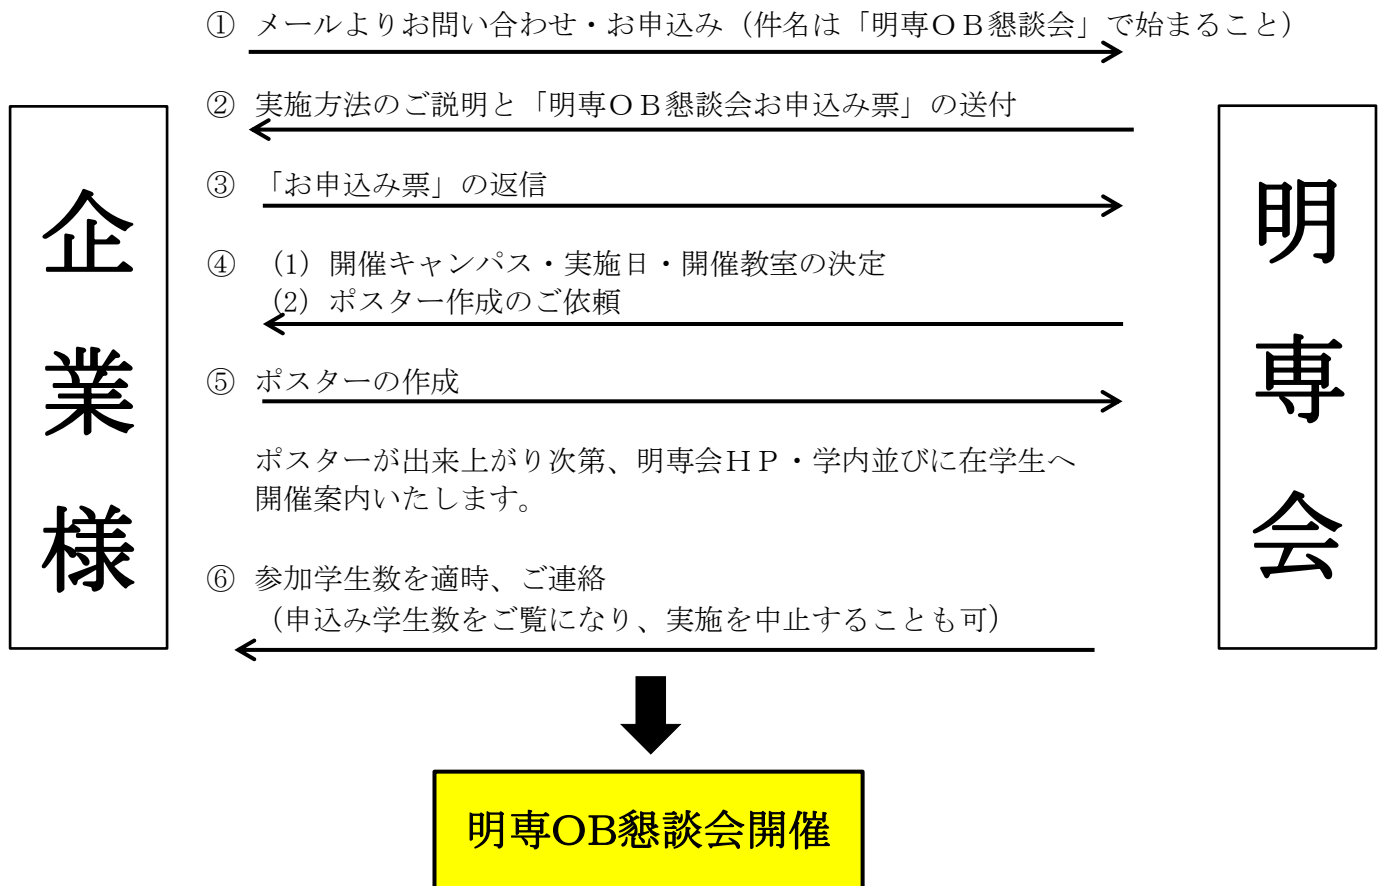

明専OB懇談会につきまして

日頃より九州工大のキャリア教育をご支援いただきましてありがとうございます。

明専OB懇談会開催までの流れは以下ようになります。

開催ご希望の企業様は下記に記載いたしておりますお問い合わせ先、明専会事務局までご連絡ください。

注意：明専OB懇談会はキャリア教育ですので、採用に関連した事項を行っていただくことは、開催時期に関わらず、一切ご遠慮していただいております。ただし、講話に必要な貴社のパンフレット等は配布していただいております。